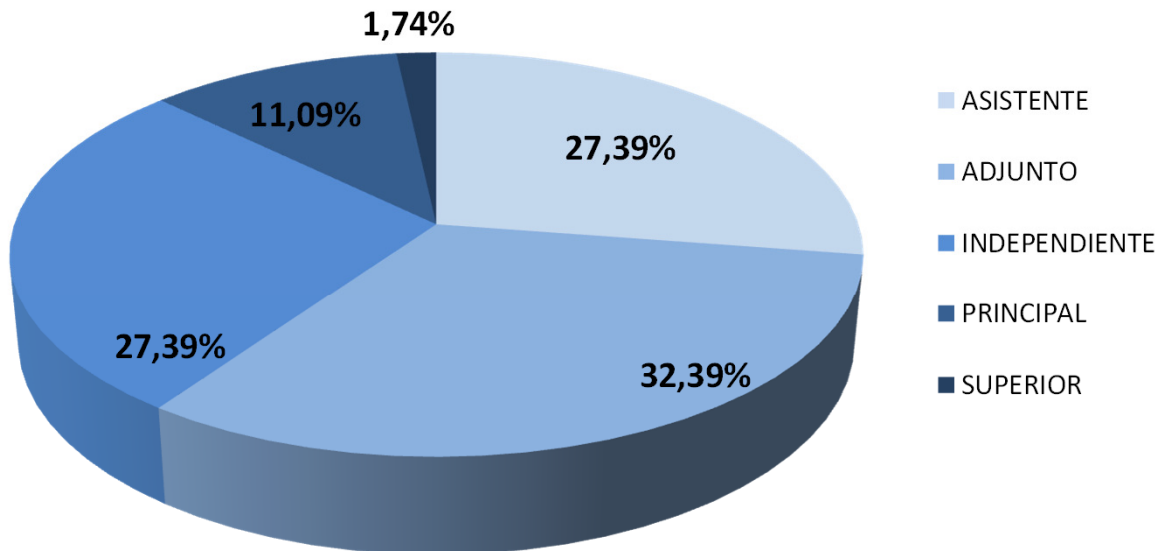

## INVESTIGADORES POR CATEGORÍA EN CCT-PATAGONIA NORTE

Realizado por la Of. de Información Estratégica en RRHH de CONICET

Escalafón	Categoría	Total
INVESTIGADORES	ASISTENTE	126
	ADJUNTO	149
	INDEPENDIENTE	126
	PRINCIPAL	51
	SUPERIOR	8
Total		460