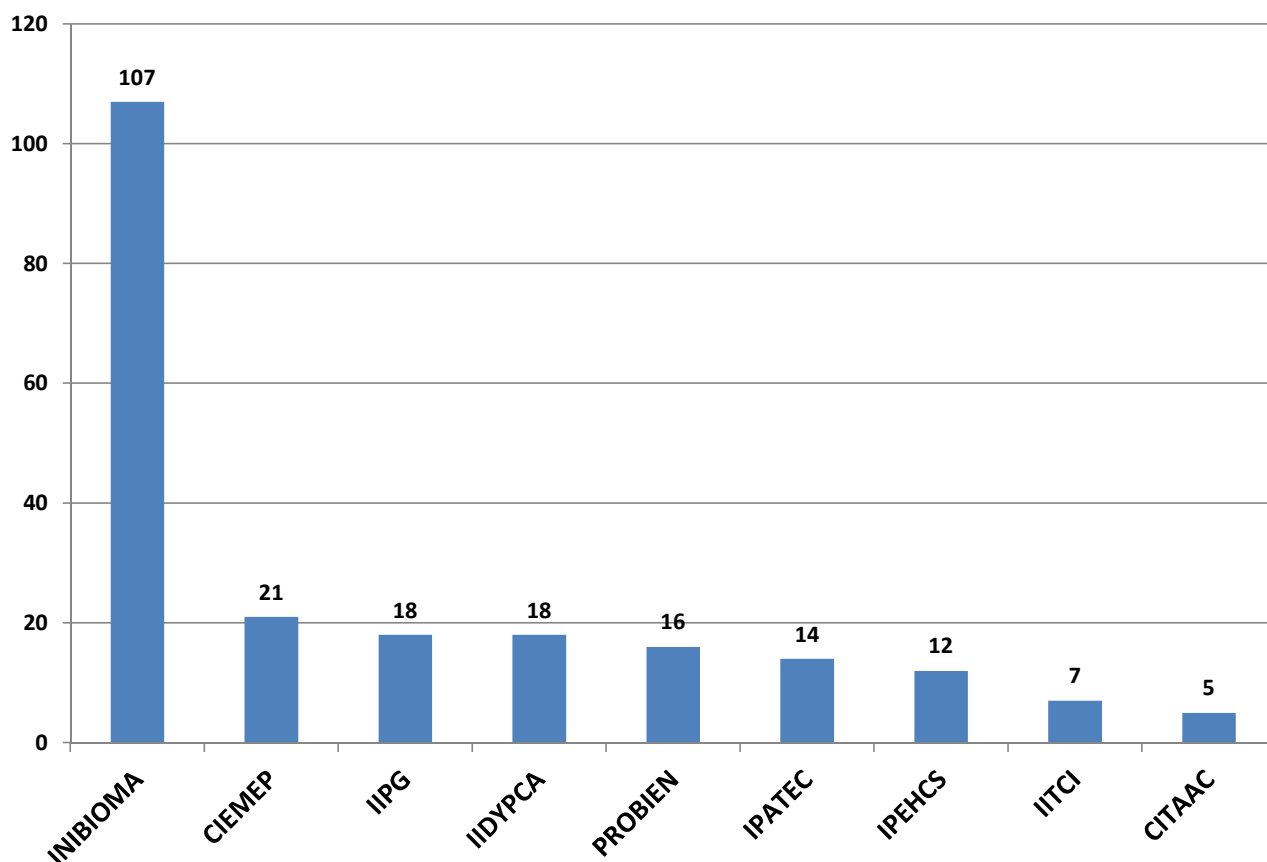

INVESTIGADORES POR UNIDAD EJECUTORA EN CCT-PATAGONIA NORTE

Realizado por la Of. de Información Estratégica en RRHH de CONICET

Unidad Ejecutora	Investigadores
INIBIOMA	107
CIEMEP	21
IIPG	18
IIDYPCA	18
PROBIEN	16
IPATEC	14
IPEHCS	12
IITCI	7
CITAAC	5
Total General	218