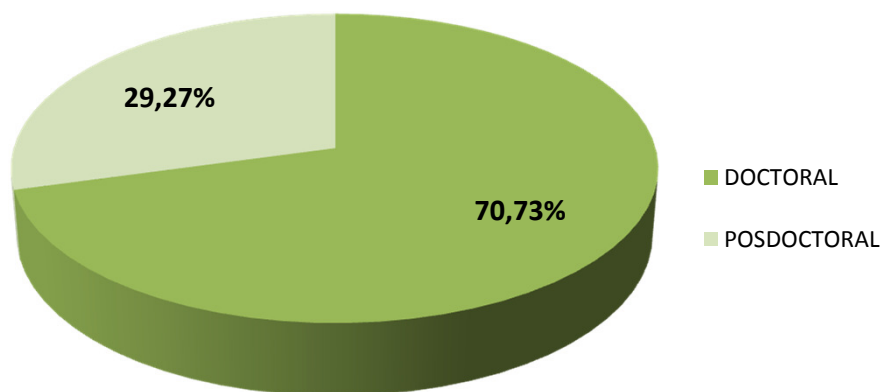

## **BECARIOS SEGÚN TIPO DE BECA EN CCT- PATAGONIA NORTE**

Realizado por la Of. de Información Estratégica en RRHH de CONICET

BECAS	Total
DOCTORAL	302
POSDOCTORAL	125
<b>Total general</b>	<b>427</b>

(\*) Información actualizada a Diciembre de 2017