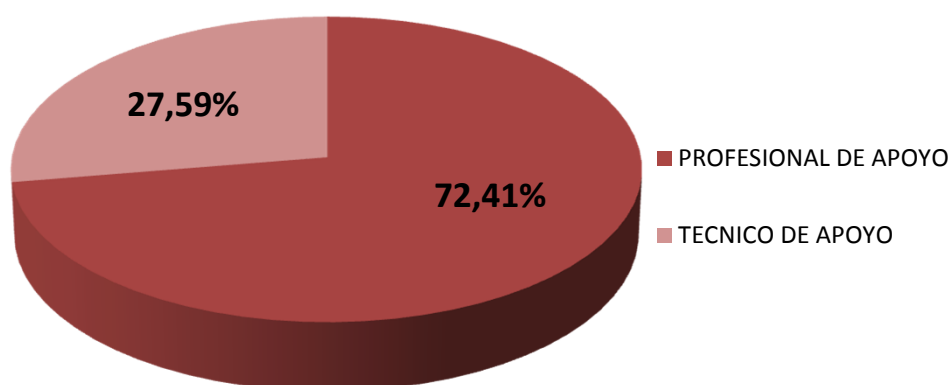

PERSONAL DE APOYO SEGÚN CATEGORÍA EN CCT - PATAGONIA NORTE

Realizado por la Of. de Información Estratégica en RRHH de CONICET

CATEGORÍA	Total
PROFESIONALES	21
TECNICOS	8
Total general	29

(*) Información actualizada a Diciembre de 2017