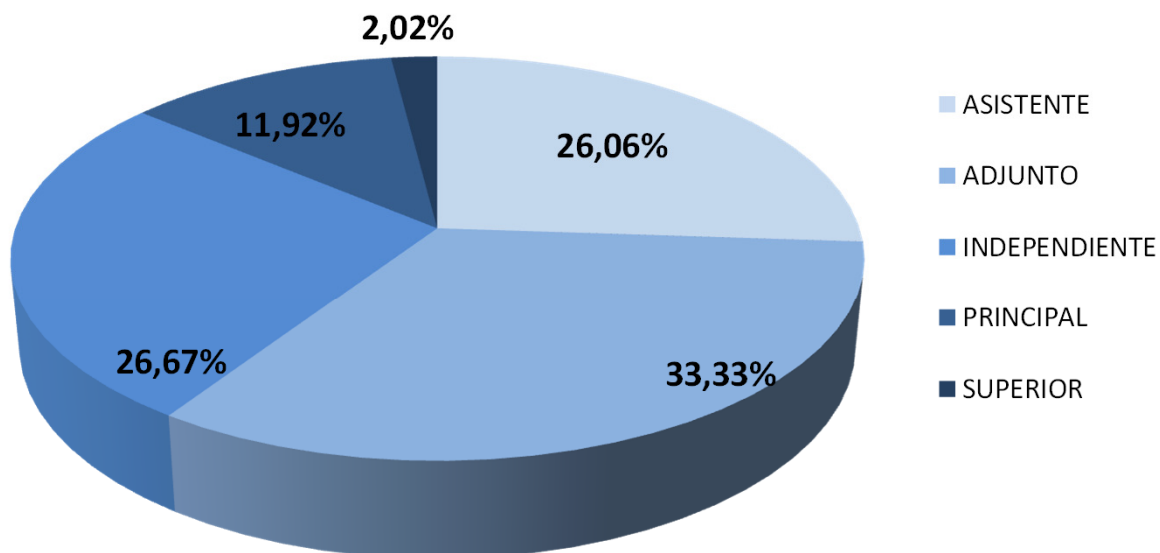

INVESTIGADORES POR CATEGORÍA EN CCT-PATAGONIA NORTE

Realizado por la Of. de Información Estratégica en RRHH de CONICET

Escalafón	Categoría	Total
INVESTIGADORES	ASISTENTE	129
	ADJUNTO	165
	INDEPENDIENTE	132
	PRINCIPAL	59
	SUPERIOR	10
Total		495