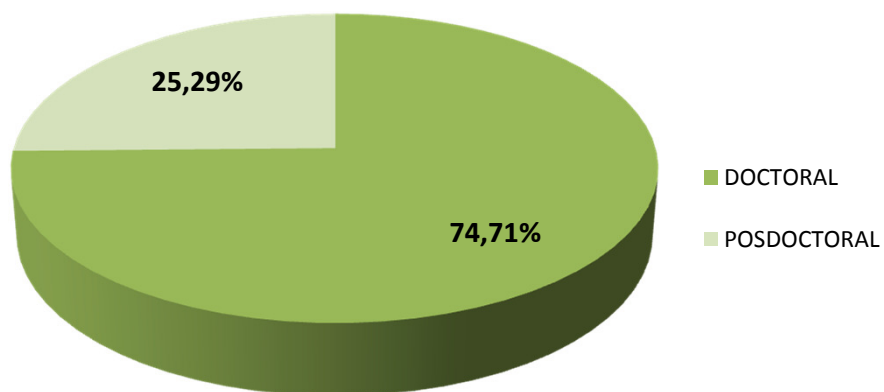

BECARIOS SEGÚN TIPO DE BECA EN CCT- PATAGONIA NORTE

Realizado por la Of. de Información Estratégica en RRHH de CONICET

BECAS	Total
DOCTORAL	325
POSDOCTORAL	110
Total general	435

(*) Información actualizada a Diciembre de 2018