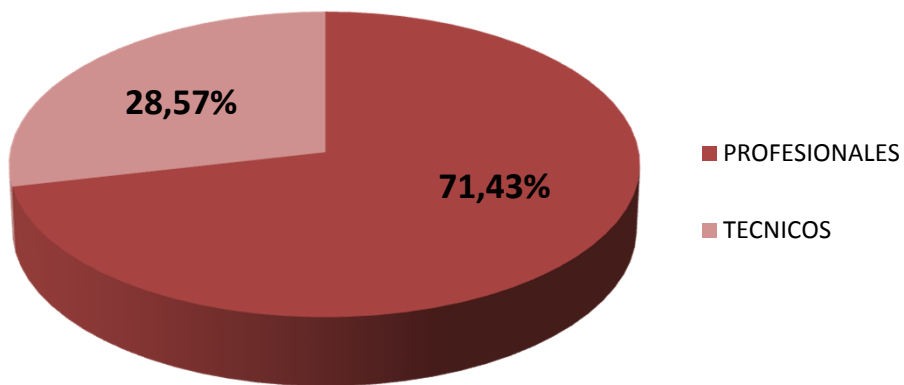

PERSONAL DE APOYO SEGÚN CATEGORÍA EN CCT - PATAGONIA NORTE

Realizado por la Of. de Información Estratégica en RRHH de CONICET

CATEGORÍA	Total
PROFESIONALES	20
TECNICOS	8
Total general	28

(*) Información actualizada a Diciembre de 2018