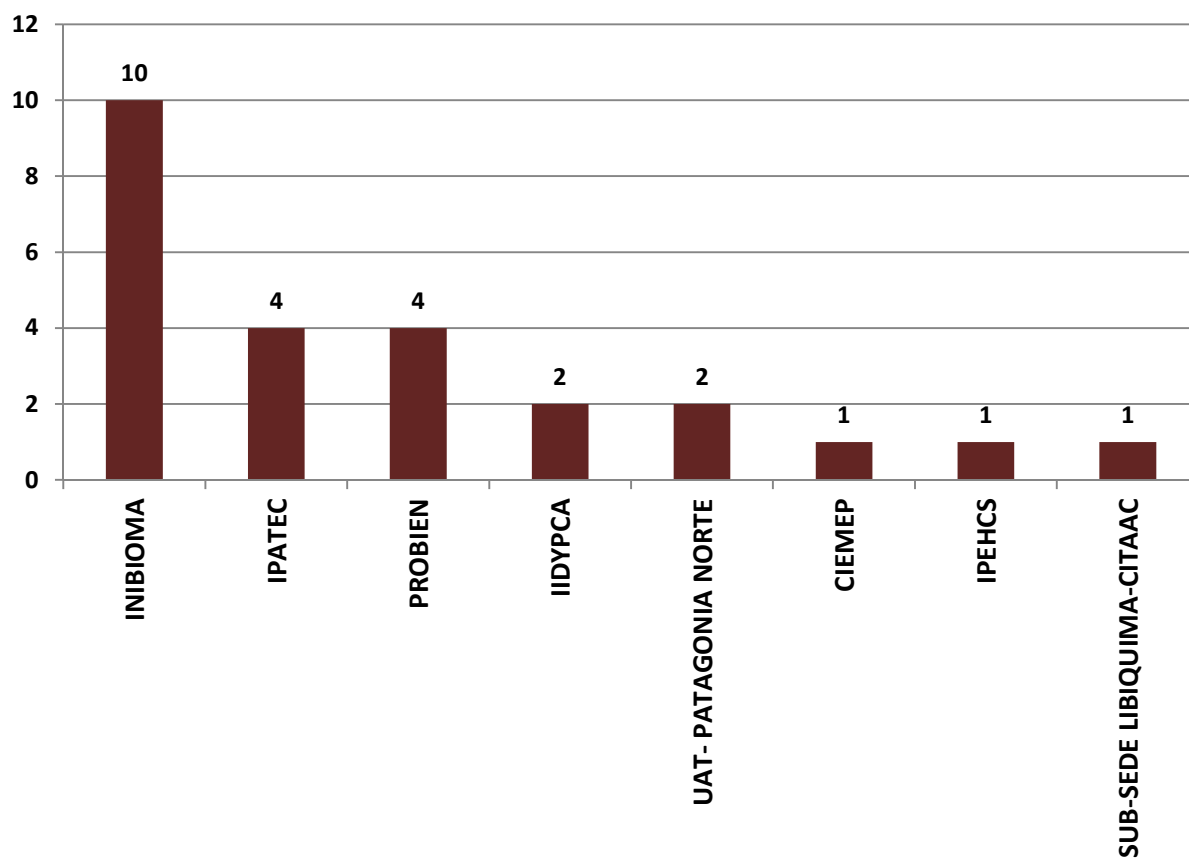

## PERSONAL DE APOYO POR UNIDAD EJECUTORA EN CCT - PATAGONIA NORTE

Realizado por la Of. de Información Estratégica en RRHH de CONICET

LUGAR DE TRABAJO	CPA
INIBIOMA	10
IPATEC	4
PROBIEN	4
IIDYPCA	2
UAT- PATAGONIA NORTE	2
CIEMEP	1
IPEHCS	1
SUB-SEDE LIBIQUIMA-CITAAC	1
<b>Total</b>	<b>25</b>

(\*) Información actualizada a Diciembre de 2018

Fuente: Base de Datos del CONICET – Gerencia de Recursos Humanos.