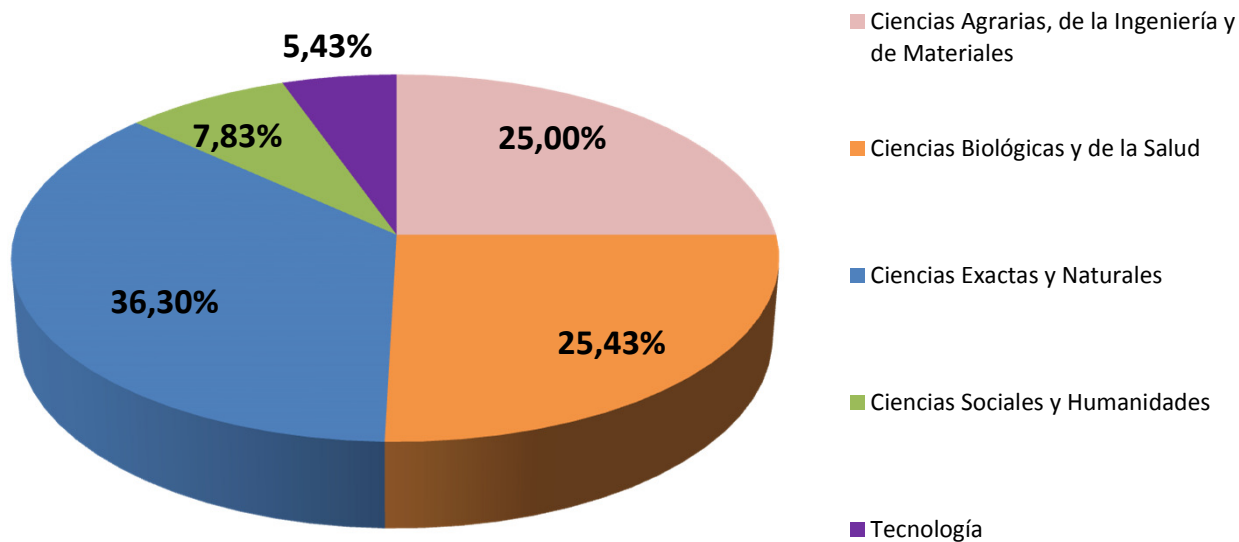

INVESTIGADORES POR GRAN AREA DEL CONOCIMIENTO EN CCT- PATAGONIA NORTE

Realizado por la Of. de Información Estratégica en RRHH de CONICET

Escalafón	Gran Area	Total
INVESTIGADORES	Ciencias Agrarias, de la Ingeniería y de Materiales	115
	Ciencias Biológicas y de la Salud	117
	Ciencias Exactas y Naturales	167
	Ciencias Sociales y Humanidades	36
	Tecnología	25
Total general		460

(*) Información actualizada a Diciembre de 2017

Fuente: Base de Datos del CONICET – Gerencia de Recursos Humanos.