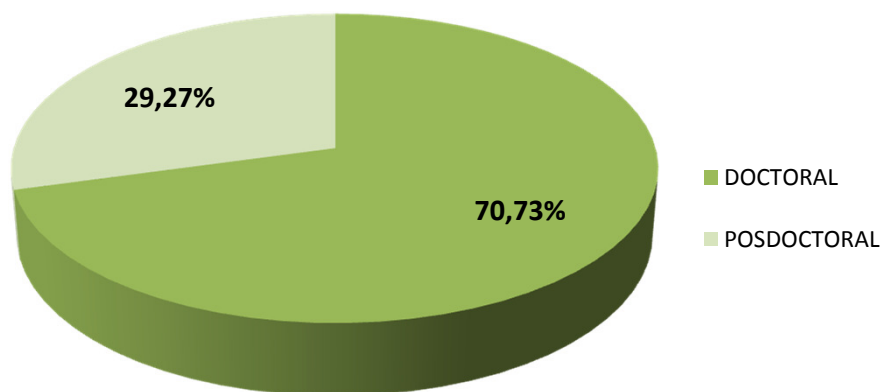

BECARIOS SEGÚN TIPO DE BECA EN CCT- PATAGONIA NORTE

Realizado por la Of. de Información Estratégica en RRHH de CONICET

BECAS	Total
DOCTORAL	302
POSDOCTORAL	125
Total general	427

(*) Información actualizada a Diciembre de 2017

Fuente: Base de Datos del CONICET – Gerencia de Recursos Humanos.