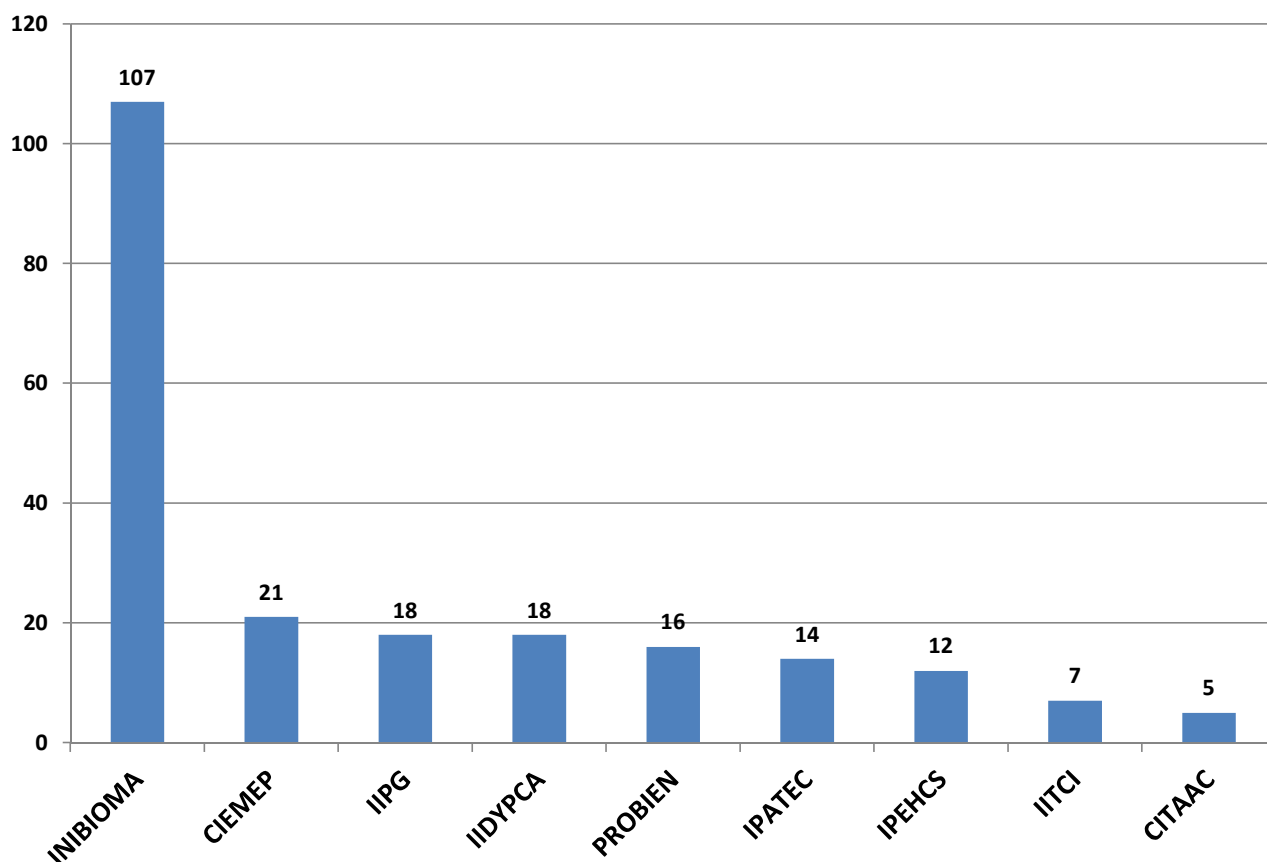

Escalafón	Categoría	Total
INVESTIGADORES	ASISTENTE	126
	ADJUNTO	149
	INDEPENDIENTE	126
	PRINCIPAL	51
	SUPERIOR	8
Total		460

(*) Información actualizada a Diciembre de 2017

Fuente: Base de Datos del CONICET – Gerencia de Recursos Humanos.

INVESTIGADORES POR GRAN AREA DEL CONOCIMIENTO EN CCT- PATAGONIA NORTE

Realizado por la Of. de Información Estratégica en RRHH de CONICET

Escalafón	Gran Area	Total
INVESTIGADORES	Ciencias Agrarias, de la Ingeniería y de Materiales	115
	Ciencias Biológicas y de la Salud	117
	Ciencias Exactas y Naturales	167
	Ciencias Sociales y Humanidades	36
	Tecnología	25
Total general		460

Unidad Ejecutora	Investigadores
INIBIOMA	107
CIEMEP	21
IIPG	18
IIDYPCA	18
PROBIEN	16
IPATEC	14
IPEHCS	12
IITCI	7
CITAAC	5
Total General	218

(*) Información actualizada a Diciembre de 2017

Fuente: Base de Datos del CONICET – Gerencia de Recursos Humanos.