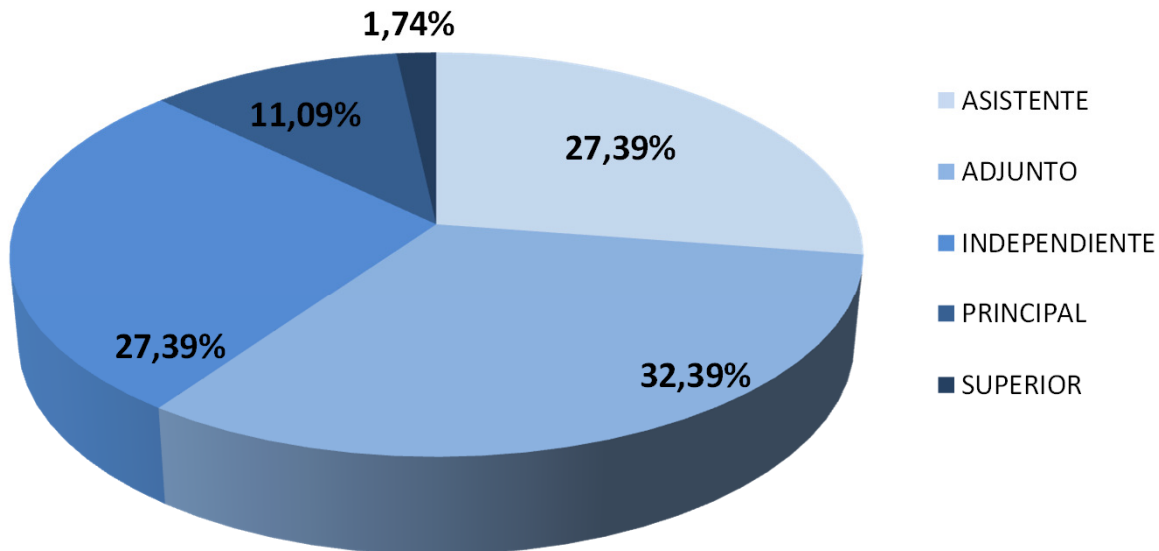

INVESTIGADORES POR CATEGORÍA EN CCT-PATAGONIA NORTE

Realizado por la Of. de Información Estratégica en RRHH de CONICET

Escalafón	Categoría	Total
INVESTIGADORES	ASISTENTE	126
	ADJUNTO	149
	INDEPENDIENTE	126
	PRINCIPAL	51
	SUPERIOR	8
Total		460

(*) Información actualizada a Diciembre de 2017

Fuente: Base de Datos del CONICET – Gerencia de Recursos Humanos.