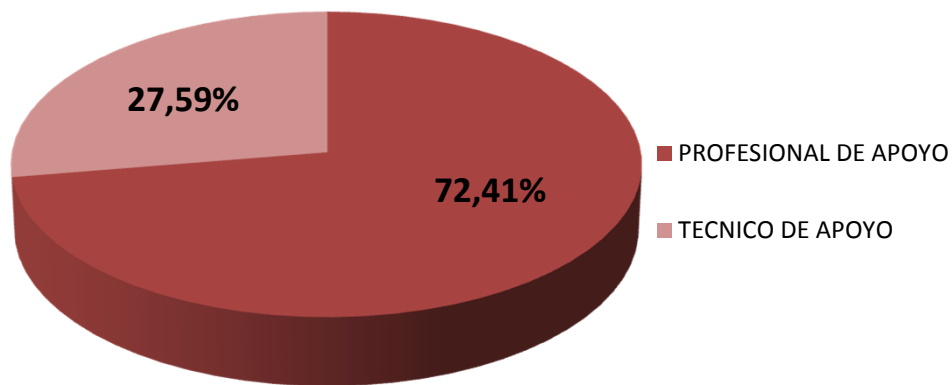

PERSONAL DE APOYO SEGÚN CATEGORÍA EN CCT - PATAGONIA NORTE

Realizado por la Of. de Información Estratégica en RRHH de CONICET

CATEGORÍA	Total
PROFESIONALES	21
TECNICOS	8
Total general	29

(*) Información actualizada a Diciembre de 2017

Fuente: Base de Datos del CONICET – Gerencia de Recursos Humanos.