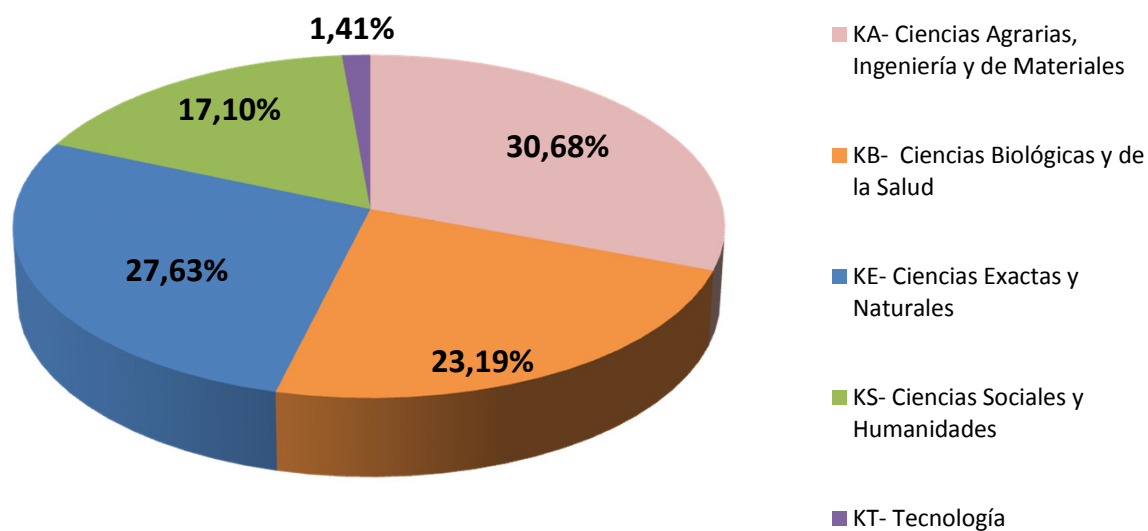

Unidad Ejecutora	Investigadores
INIBIOMA	107
CIEMEP	21
IIPG	18
IIDYPCA	18
PROBIEN	16
IPATEC	14
IPEHCS	12
IITCI	7
CITAAC	5
Total General	218

(*) Información actualizada a Diciembre de 2017

Fuente: Base de Datos del CONICET – Gerencia de Recursos Humanos.

BECARIOS SEGÚN TIPO DE BECA EN CCT- PATAGONIA NORTE

Realizado por la Of. de Información Estratégica en RRHH de CONICET

BECAS	Total
DOCTORAL	302
POSDOCTORAL	125
Total general	427

(*) Información actualizada a Diciembre de 2017

Fuente: Base de Datos del CONICET – Gerencia de Recursos Humanos.

BECARIOS POR GRAN ÁREA DEL CONOCIMIENTO EN CCT- PATAGONIA NORTE

Realizado por la Of. de Información Estratégica en RRHH de CONICET

GRAN AREA	Total
KA- Ciencias Agrarias, Ingeniería y de Materiales	131
KB- Ciencias Biológicas y de la Salud	99
KE- Ciencias Exactas y Naturales	118
KS- Ciencias Sociales y Humanidades	73
KT- Tecnología	6
Total general	427