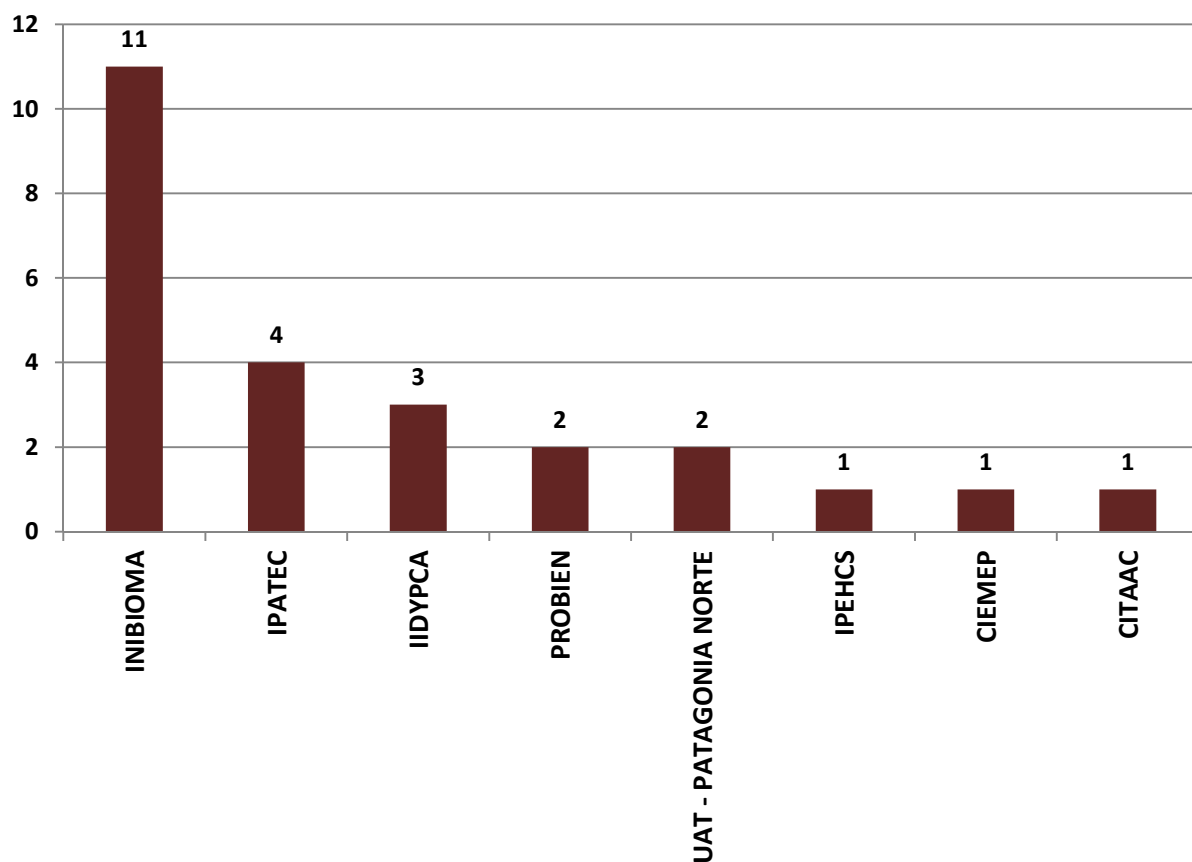

PERSONAL DE APOYO POR UNIDAD EJECUTORA EN CCT - PATAGONIA NORTE

Realizado por la Of. de Información Estratégica en RRHH de CONICET

LUGAR DE TRABAJO	CPA
INIBIOMA	11
IPATEC	4
IIDYPCA	3
PROBIEN	2
UAT - PATAGONIA NORTE	2
IPEHCS	1
CIEMEP	1
CITAAC	1
Total	25

(*) Información actualizada a Diciembre de 2017

Fuente: Base de Datos del CONICET – Gerencia de Recursos Humanos.