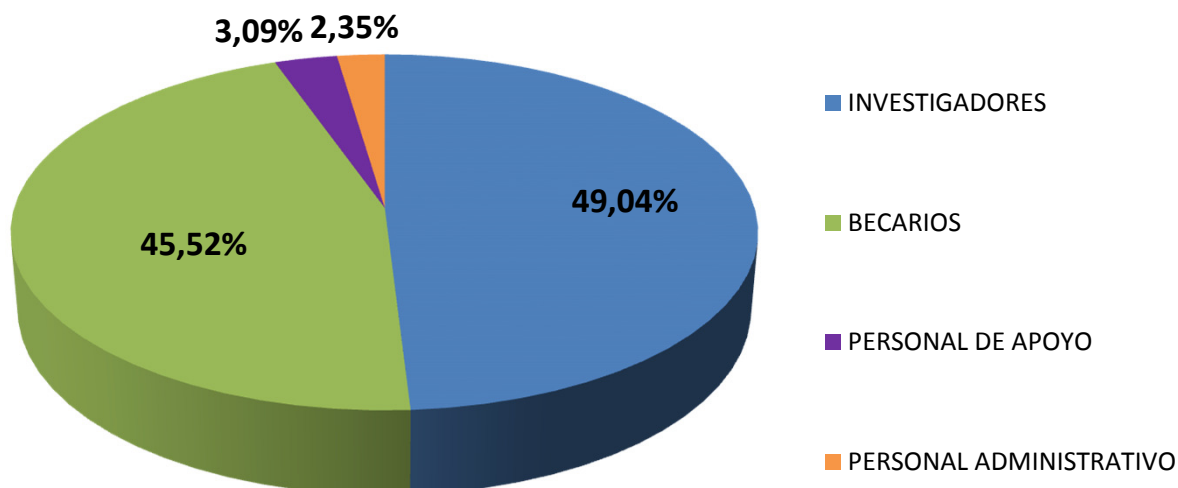

RECURSOS HUMANOS EN CCT - PATAGONIA NORTE

Realizado por la Of. de Información Estratégica en RRHH de CONICET

RRHH	Total
INVESTIGADORES	460
BECARIOS	427
PERSONAL DE APOYO	29
PERSONAL ADMINISTRATIVO	22
Total general	938