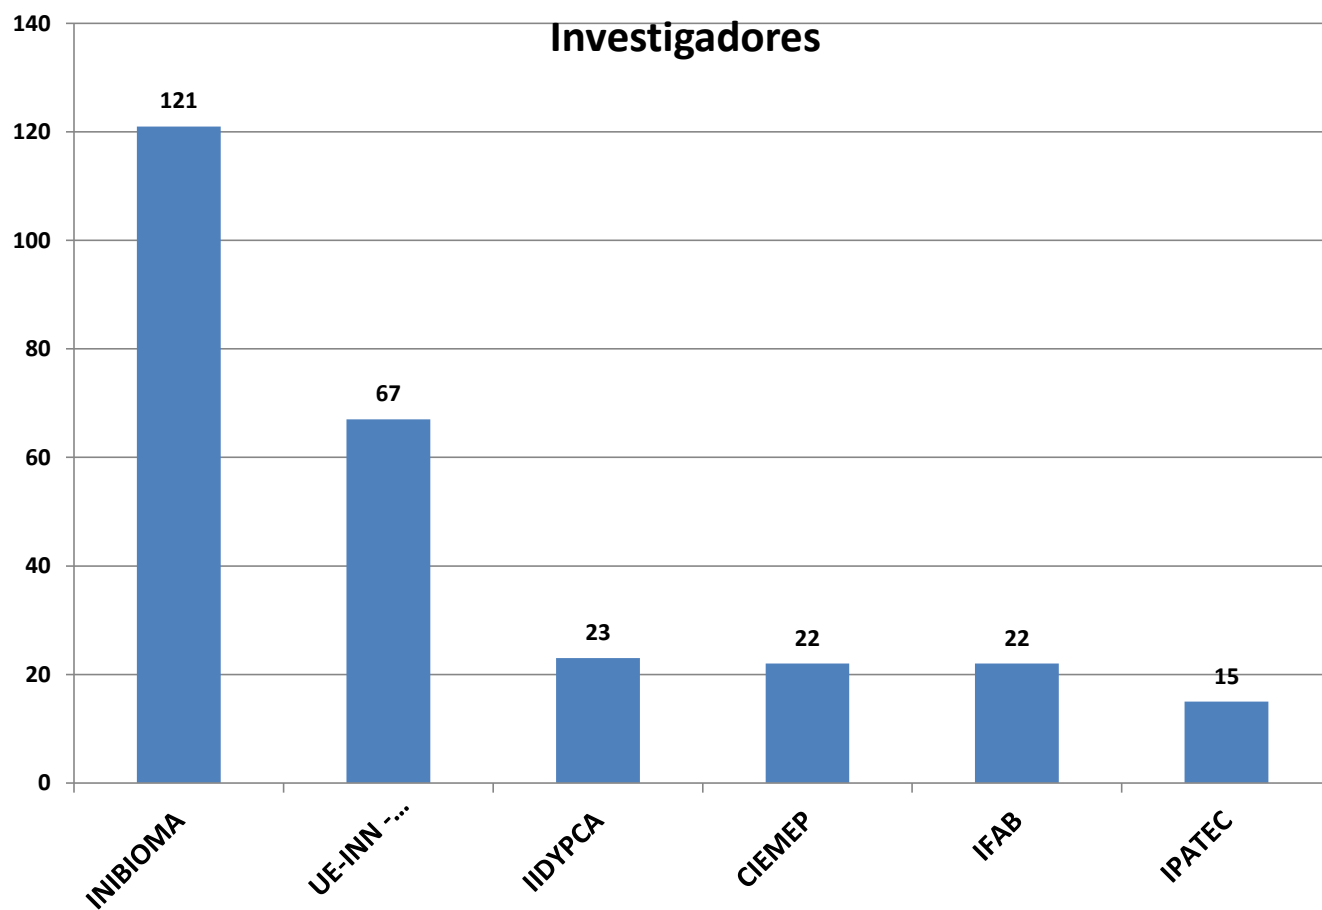

INVESTIGADORES POR UNIDAD EJECUTORA EN CCT-PATAGONIA NORTE

Realizado por la Of. de Información Estratégica en RRHH de CONICET

Unidad Ejecutora	Investigadores
INBIOMA	121
UE-INN - NODO BARILOCHE	67
IIDYPCA	23
CIEMEP	22
IFAB	22
IPATEC	15
Total General	270