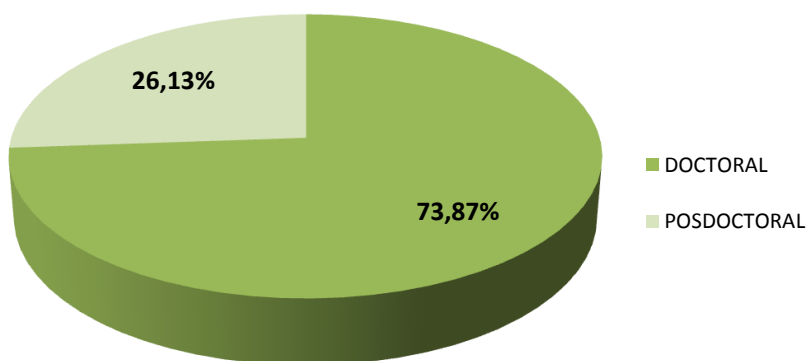

BECARIOS SEGÚN TIPO DE BECA EN CCT- PATAGONIA NORTE

Realizado por la Of. de Información Estratégica en RRHH de CONICET

BECAS	Total
DOCTORAL	212
POSDOCTORAL	75
Total general	287

(*) Información actualizada a Diciembre de 2019