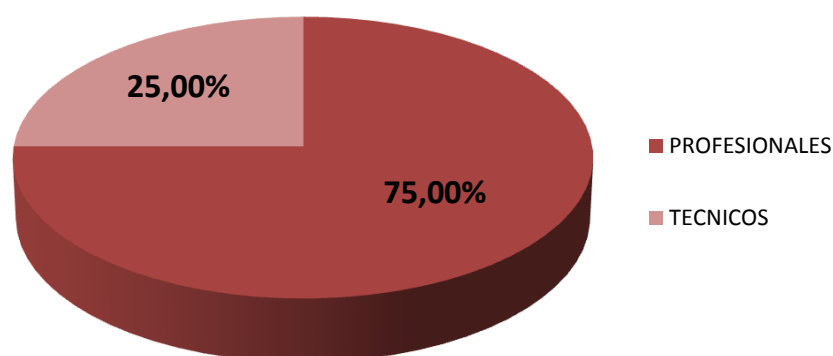

PERSONAL DE APOYO SEGÚN CATEGORÍA EN CCT - PATAGONIA NORTE

Realizado por la Of. de Información Estratégica en RRHH de CONICET

CATEGORÍA	Total
PROFESIONALES	18
TECNICOS	6
Total general	24

(*) Información actualizada a Diciembre de 2019