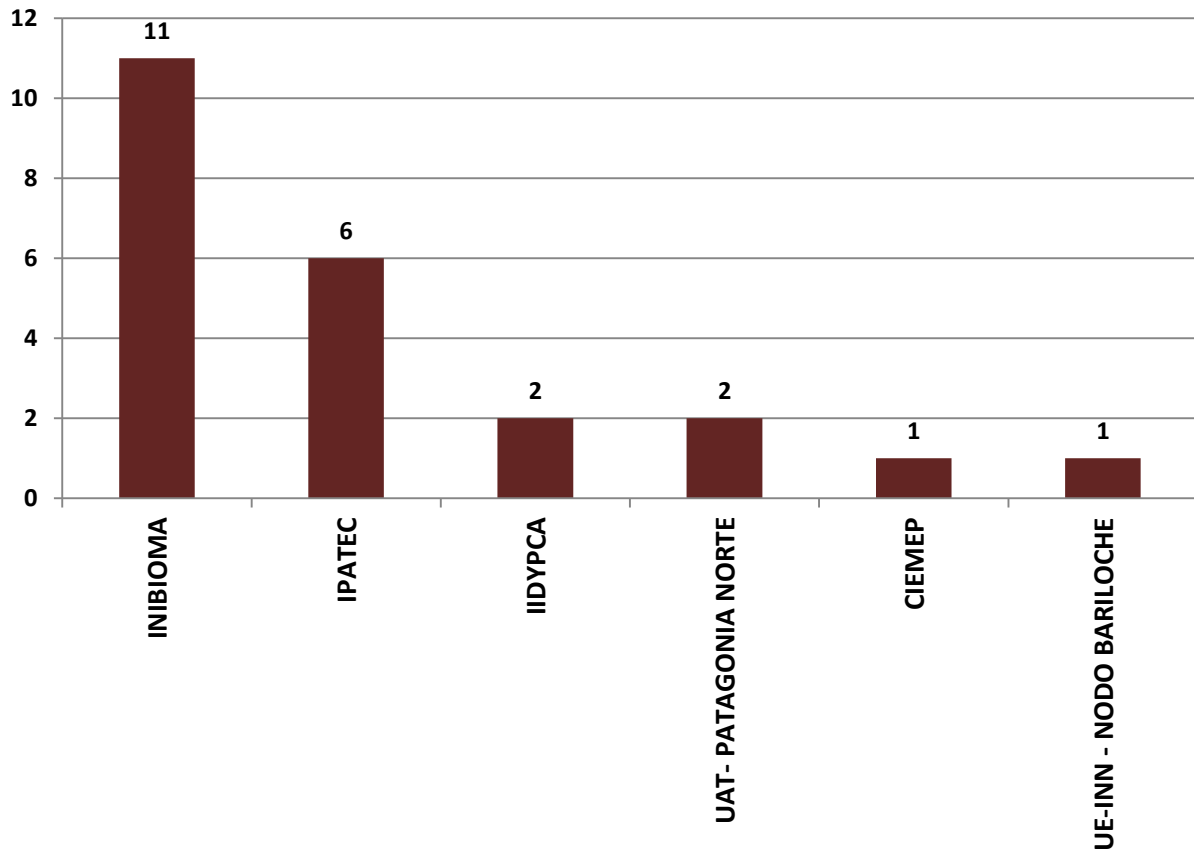

PERSONAL DE APOYO POR UNIDAD EJECUTORA EN CCT - PATAGONIA NORTE

Realizado por la Of. de Información Estratégica en RRHH de CONICET

LUGAR DE TRABAJO	CPA
INIBIOMA	11
IPATEC	6
IIDYPCA	2
UAT- PATAGONIA NORTE	2
CIEMEP	1
UE-INN - NODO BARILOCHE	1
TOTAL	23