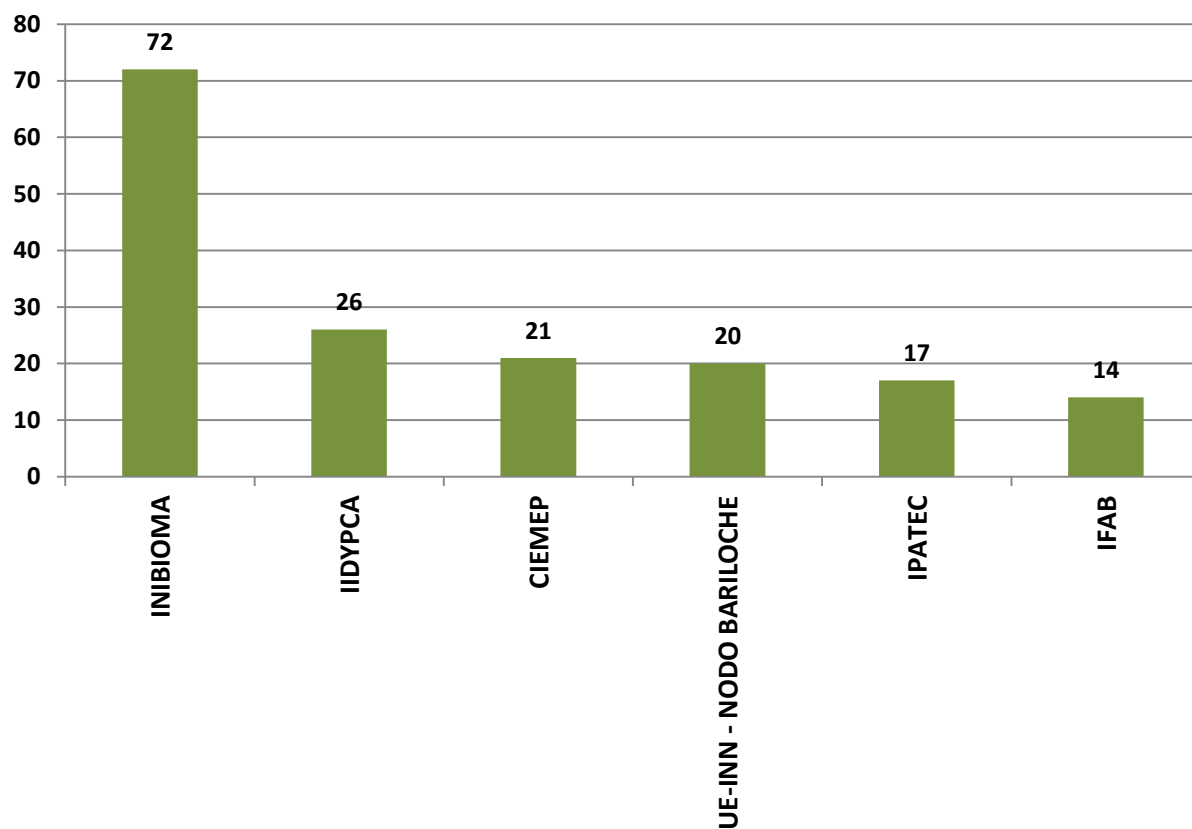

BECARIOS POR UNIDAD EJECUTORA EN CCT - PATAGONIA NORTE

Realizado por la Of. de Información Estratégica en RRHH de CONICET

LUGAR DE TRABAJO	BECAS
INIBIOMA	72
IIDYPCA	26
CIEMEP	21
UE-INN - NODO BARILOCHE	20
IPATEC	17
IFAB	14
Total general	170