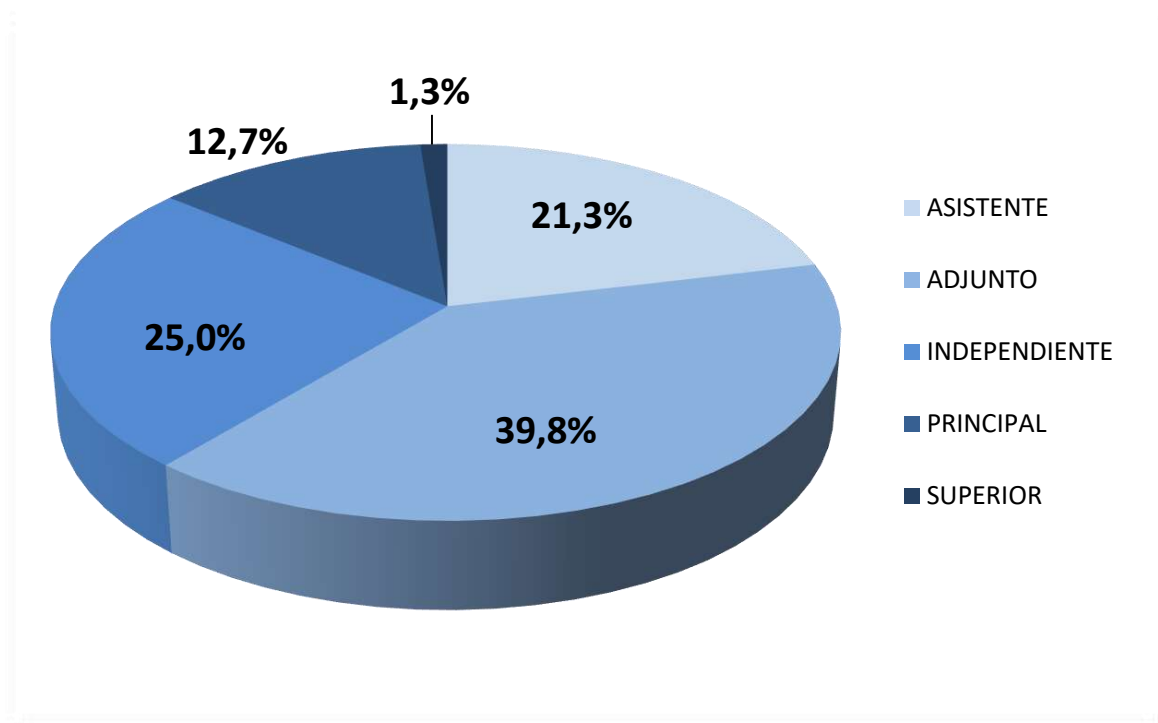

INVESTIGADORES POR CATEGORÍA EN CCT - PATAGONIA NORTE

Realizado por la Of. de Información Estratégica en RRHH de CONICET

Escalafón	Categoría	Total
INVESTIGADORES	ASISTENTE	102
	ADJUNTO	191
	INDEPENDIENTE	120
	PRINCIPAL	61
	SUPERIOR	6
Total		480

(*) Información actualizada a Diciembre de 2023

Fuente: Base de Datos del CONICET – Gerencia de Recursos Humanos.