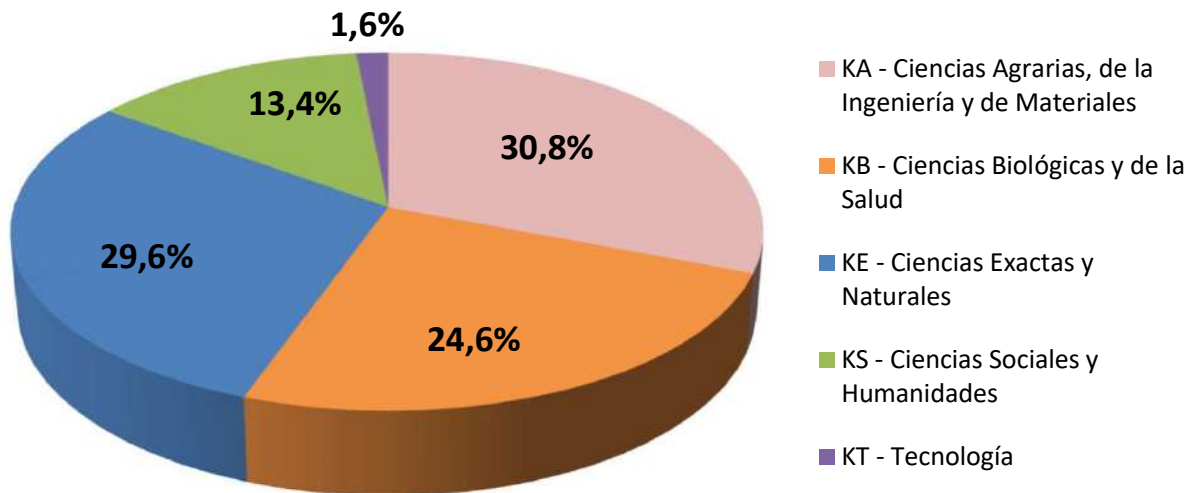

Unidad Ejecutora	Investigadores
INIBIOMA	133
UE-INN - NODO BARILOCHE	65
IFAB	26
IIDYPCA	25
CIEMEP	21
IPATEC	18
IRNAD	9
Total general	297

(*) Información actualizada a Diciembre de 2023.

Fuente: Base de Datos del CONICET – Gerencia de Recursos Humanos.

BECARIOS SEGÚN TIPO DE BECA EN CCT- PATAGONIA NORTE

Realizado por la Of. de Información Estratégica en RRHH de CONICET

BECAS	Total
DOCTORAL	245
POSDOCTORAL	76
Total general	321

(*) Información actualizada a Diciembre de 2023.

Fuente: Base de Datos del CONICET – Gerencia de Recursos Humanos.

BECARIOS POR GRAN ÁREA DEL CONOCIMIENTO EN CCT - PATAGONIA NORTE

Realizado por la Of. de Información Estratégica en RRHH de CONICET

GRAN AREA	Total
KA - Ciencias Agrarias, de la Ingeniería y de Materiales	99
KB - Ciencias Biológicas y de la Salud	79
KE - Ciencias Exactas y Naturales	95
KS - Ciencias Sociales y Humanidades	43
KT - Tecnología	5
Total general	321