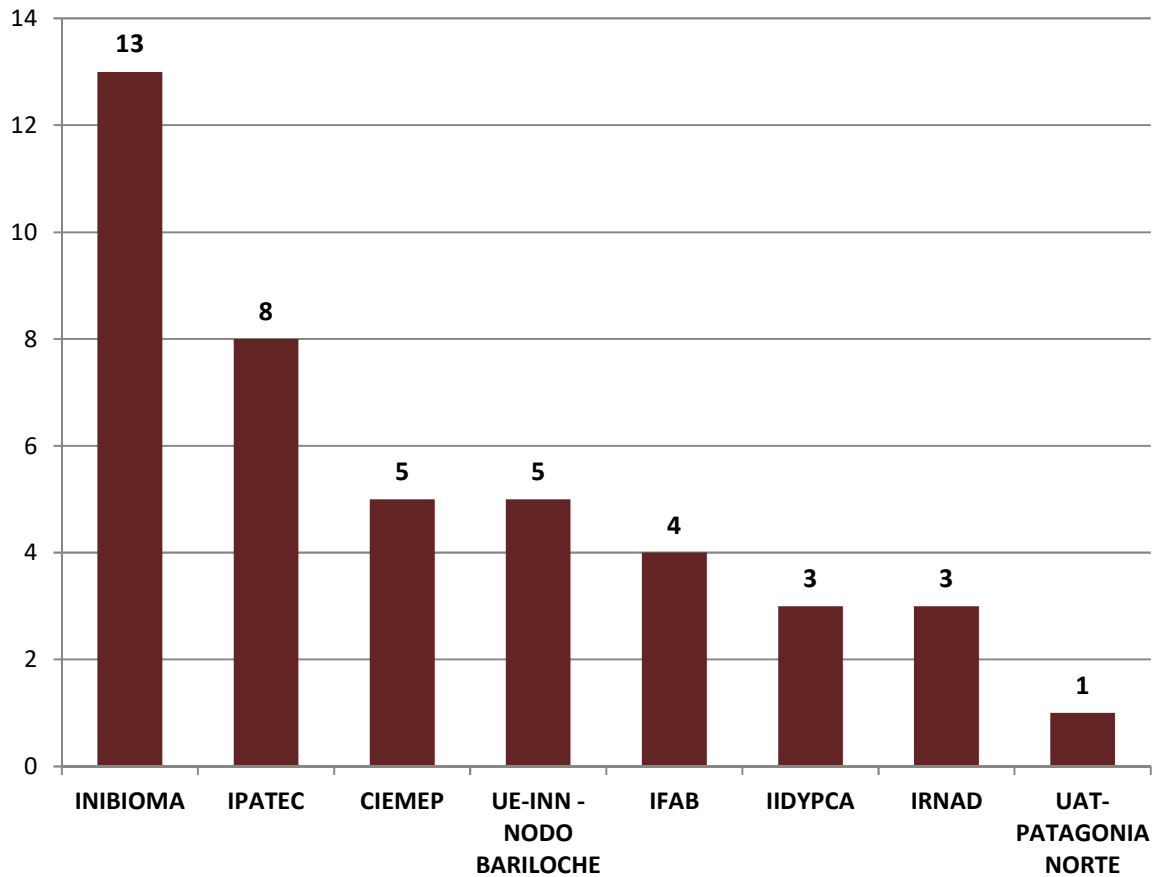

PERSONAL DE APOYO POR UNIDAD EJECUTORA EN CCT - PATAGONIA NORTE

Realizado por la Of. de Información Estratégica en RRHH de CONICET

LUGAR DE TRABAJO	CPA
INIBIOMA	13
IPATEC	8
CIEMEP	5
UE-INN - NODO BARILOCHE	5
IFAB	4
IIDYPCA	3
IRNAD	3
UAT- PATAGONIA NORTE	1
Total	42

(*) Información actualizada a Diciembre de 2023.

Fuente: Base de Datos del CONICET – Gerencia de Recursos Humanos.