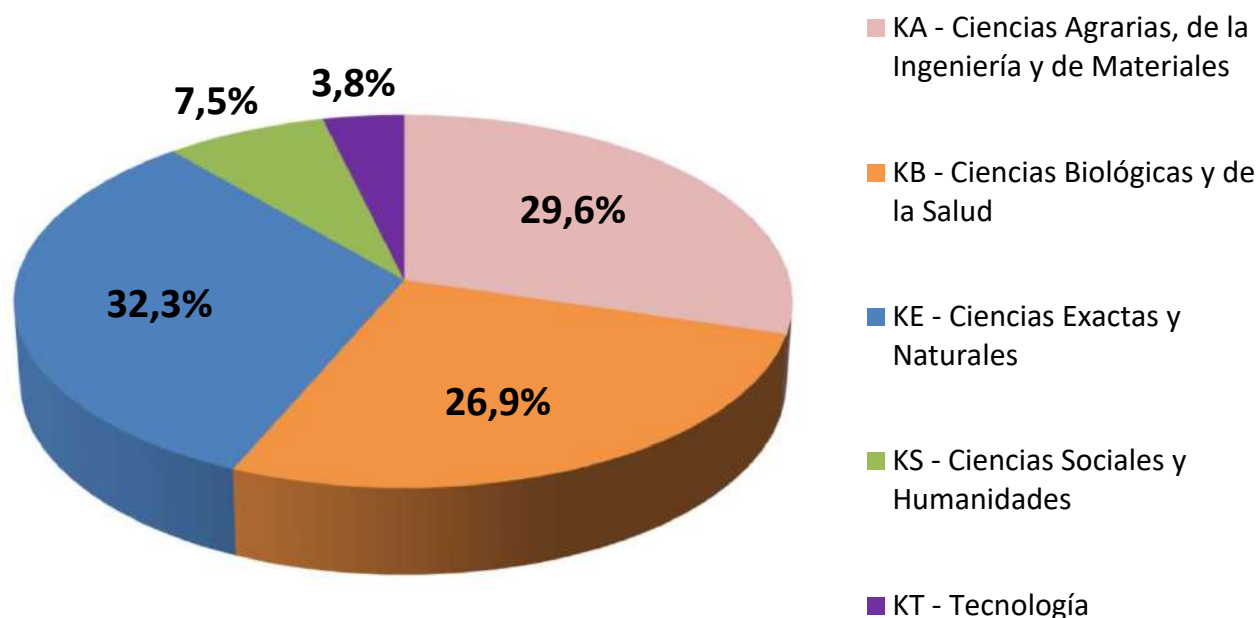

INVESTIGADORES POR GRAN AREA DEL CONOCIMIENTO EN CCT - PATAGONIA NORTE

Realizado por la Of. de Información Estratégica en RRHH de CONICET

Escalafón	Gran Area	Total
INVESTIGADOR	KA - Ciencias Agrarias, de la Ingeniería y de Materiales	142
	KB - Ciencias Biológicas y de la Salud	129
	KE - Ciencias Exactas y Naturales	155
	KS - Ciencias Sociales y Humanidades	36
	KT - Tecnología	18
Total general		480

(*) Información actualizada a Diciembre de 2023.

Fuente: Base de Datos del CONICET – Gerencia de Recursos Humanos.