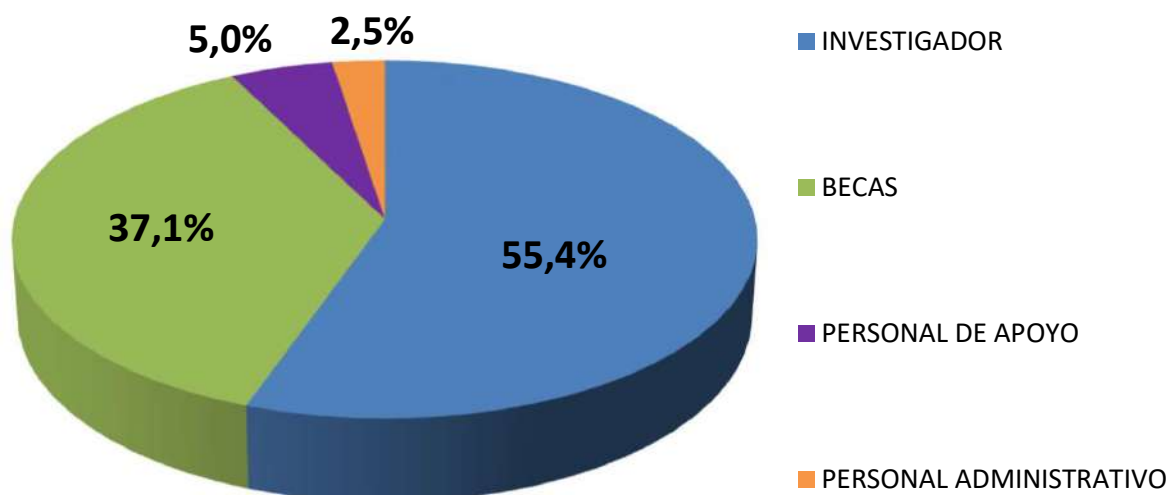

RECURSOS HUMANOS EN CCT - PATAGONIA NORTE

Realizado por la Of. de Información Estratégica en RRHH de CONICET

RRHH	Total
INVESTIGADOR	480
BECAS	321
PERSONAL DE APOYO	43
PERSONAL ADMINISTRATIVO	22
Total general	866