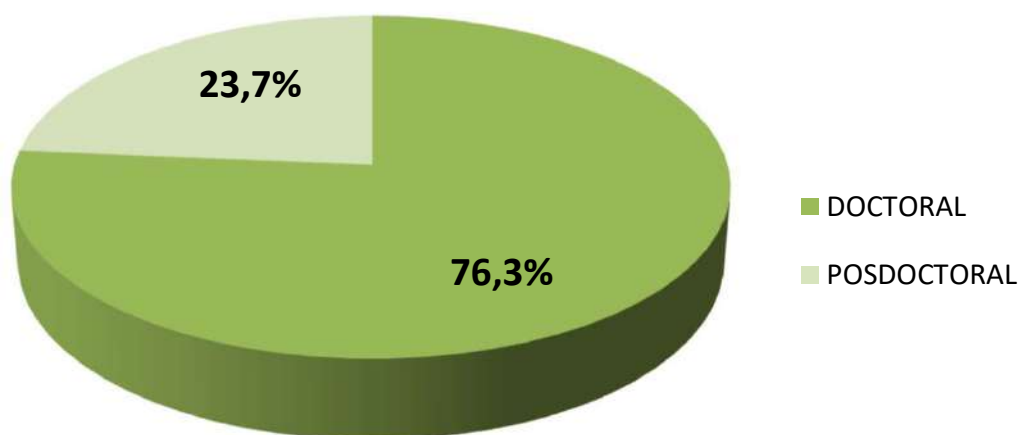

BECARIOS SEGÚN TIPO DE BECA EN CCT- PATAGONIA NORTE

Realizado por la Of. de Información Estratégica en RRHH de CONICET

BECAS	Total
DOCTORAL	245
POSDOCTORAL	76
Total general	321

(*) Información actualizada a Diciembre de 2023.

Fuente: Base de Datos del CONICET – Gerencia de Recursos Humanos.