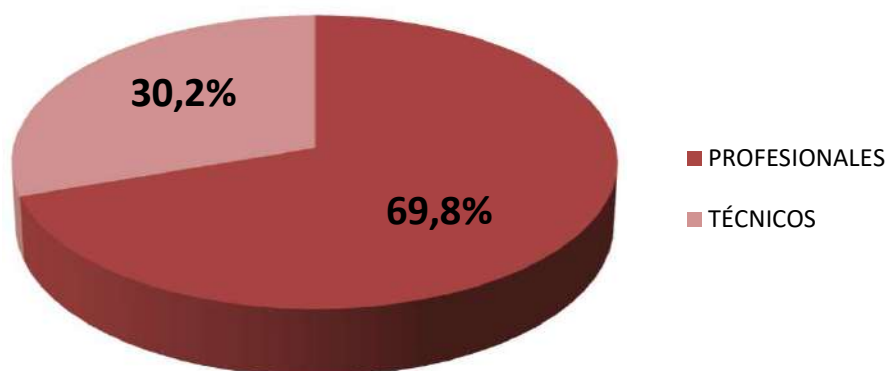

PERSONAL DE APOYO SEGÚN CATEGORÍA EN CCT - PATAGONIA NORTE

Realizado por la Of. de Información Estratégica en RRHH de CONICET

CATEGORÍA	Total
PROFESIONALES	30
TÉCNICOS	13
Total general	43

(*) Información actualizada a Diciembre de 2023.

Fuente: Base de Datos del CONICET – Gerencia de Recursos Humanos.