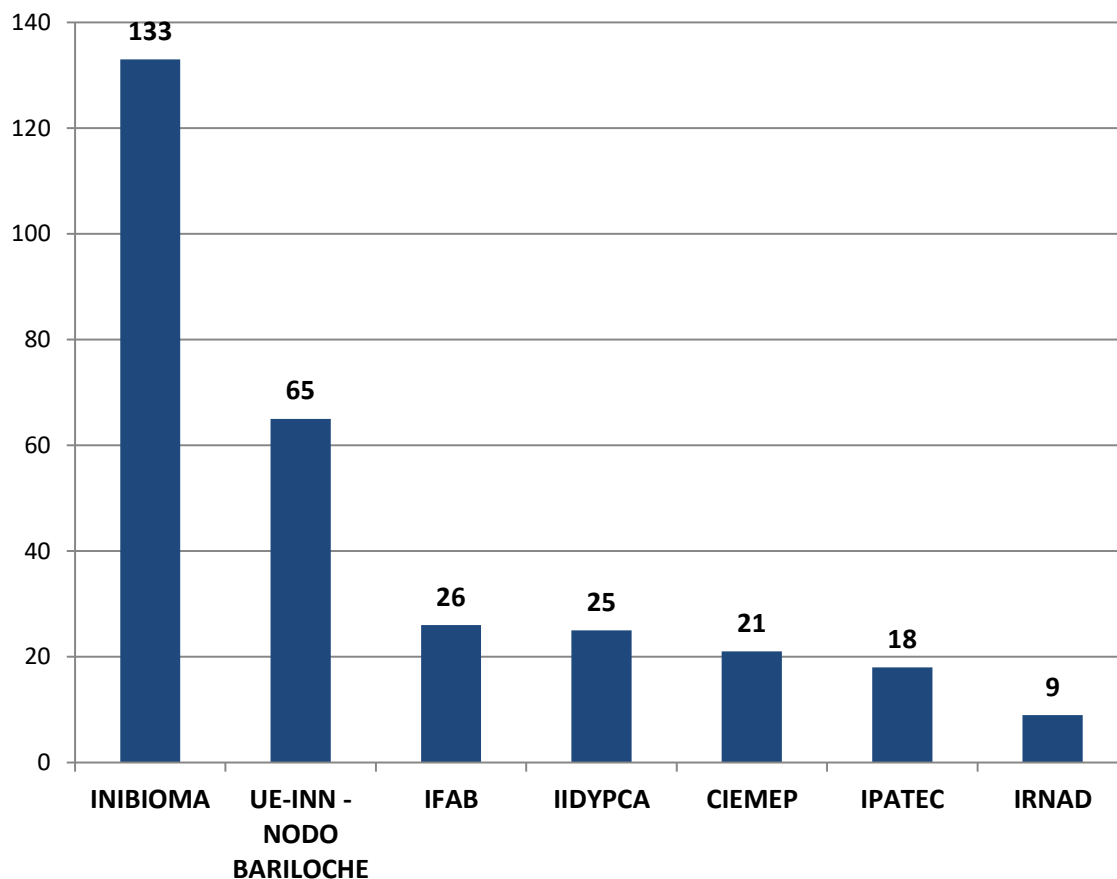

Escalafón	Categoría	Total
INVESTIGADORES	ASISTENTE	102
	ADJUNTO	191
	INDEPENDIENTE	120
	PRINCIPAL	61
	SUPERIOR	6
Total		480

(*) Información actualizada a Diciembre de 2023

Fuente: Base de Datos del CONICET – Gerencia de Recursos Humanos.

INVESTIGADORES POR GRAN AREA DEL CONOCIMIENTO EN CCT - PATAGONIA NORTE

Realizado por la Of. de Información Estratégica en RRHH de CONICET

Escalafón	Gran Area	Total
INVESTIGADOR	KA - Ciencias Agrarias, de la Ingeniería y de Materiales	142
	KB - Ciencias Biológicas y de la Salud	129
	KE - Ciencias Exactas y Naturales	155
	KS - Ciencias Sociales y Humanidades	36
	KT - Tecnología	18
Total general		480

(*) Información actualizada a Diciembre de 2023.

Fuente: Base de Datos del CONICET – Gerencia de Recursos Humanos.

INVESTIGADORES POR UNIDAD EJECUTORA EN CCT - PATAGONIA

NORTE

Realizado por la Of. de Información Estratégica en RRHH de CONICET

Unidad Ejecutora	Investigadores
INIBIOMA	133
UE-INN - NODO BARILOCHE	65
IFAB	26
IIDYPCA	25
CIEMEP	21
IPATEC	18
IRNAD	9
Total general	297

(*) Información actualizada a Diciembre de 2023.

Fuente: Base de Datos del CONICET – Gerencia de Recursos Humanos.